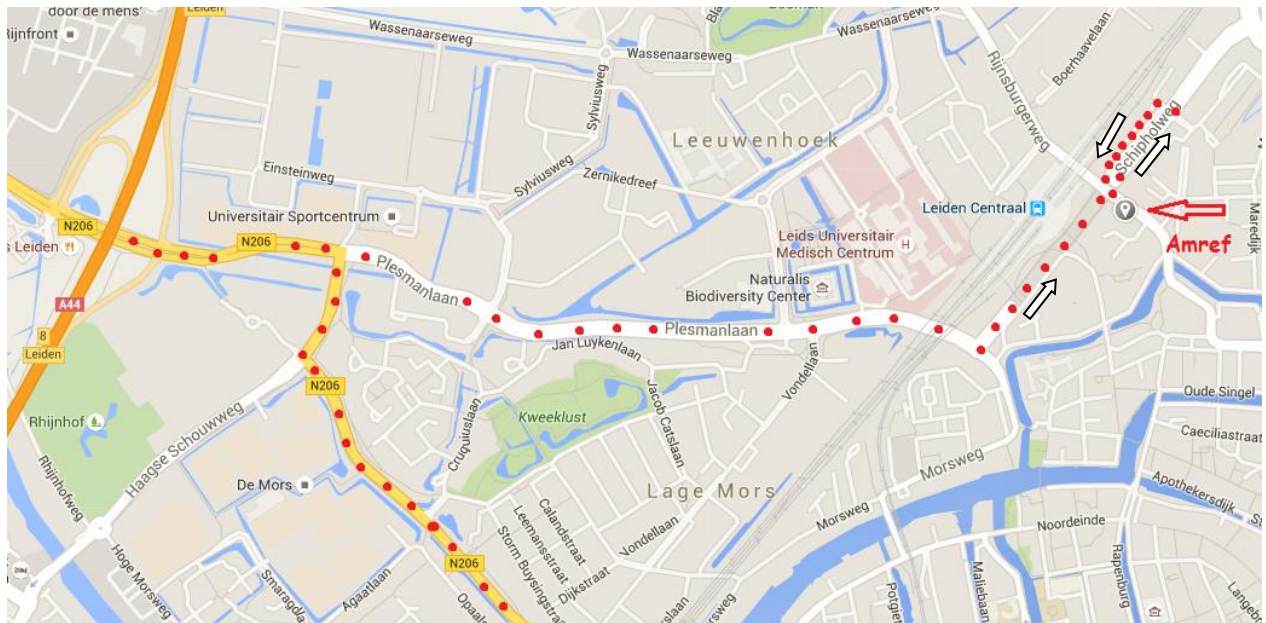

Amref Flying Doctors

Schuttersveld 9
2316 XG Leiden
T: 071-576 9476
E: info@amref.nl
I: www.amref.nl

Hoe bereikt u ons per openbaar vervoer?

Vanaf het Centraal Station in Leiden is het drie minuten lopen naar het Schuttersveld. Zie kaart.

Hoe bereikt u ons per auto?

Vanuit Amsterdam (A4)

- Bij knooppunt *Burgerveen* rijdt u richting Sassenheim (A44).
- Vervolgens neemt u afrit 8 (Leiden).
- Onderaan de afrit gaat u linksaf richting het centrum.
- ** Volg deze weg. Na het viaduct gaat u met de weg naar links mee.
- Bij de stoplichten linksaf. U komt langs het gebouw van Achmea. Bij de stoplichten weer linksaf.
- Schuttersveld 9 is na de kruising het eerste gebouw aan uw rechterhand.
-

Vanuit Den Haag (A4)

- U neemt afrit 8 (Leiden)
- Bij het verkeerslicht gaat u rechts af richting Centrum.
- Zie voor het vervolg van deze route hieronder vanaf **.

Vanuit Utrecht (A12)

- U volgt de A12 richting Den Haag.
- U neemt afrit 12a (Bodegraven).
- U komt dan op de N11 en blijft deze weg volgen (via Alphen a/d Rijn en Hazerswoude) tot het einde van de N11.
- Aan het einde van de N11 gaat u linksaf de A4 op richting Leiden/Voorschoten/Den Haag.
- Op de A4 houdt u de rechterbaan aan om afslag nr. 7 richting Leiden/Voorschoten (N206) te nemen (einde afslag links).
- Bij het derde verkeerslicht gaat u rechtsaf richting Katwijk/Leiden-Zuid (N206); u bevindt zich op de Churchilllaan.
- De Churchilllaan gaat over in de Dr. Lelylaan (het blijft de N206).
- Zie voor het vervolg van deze route hieronder vanaf **.